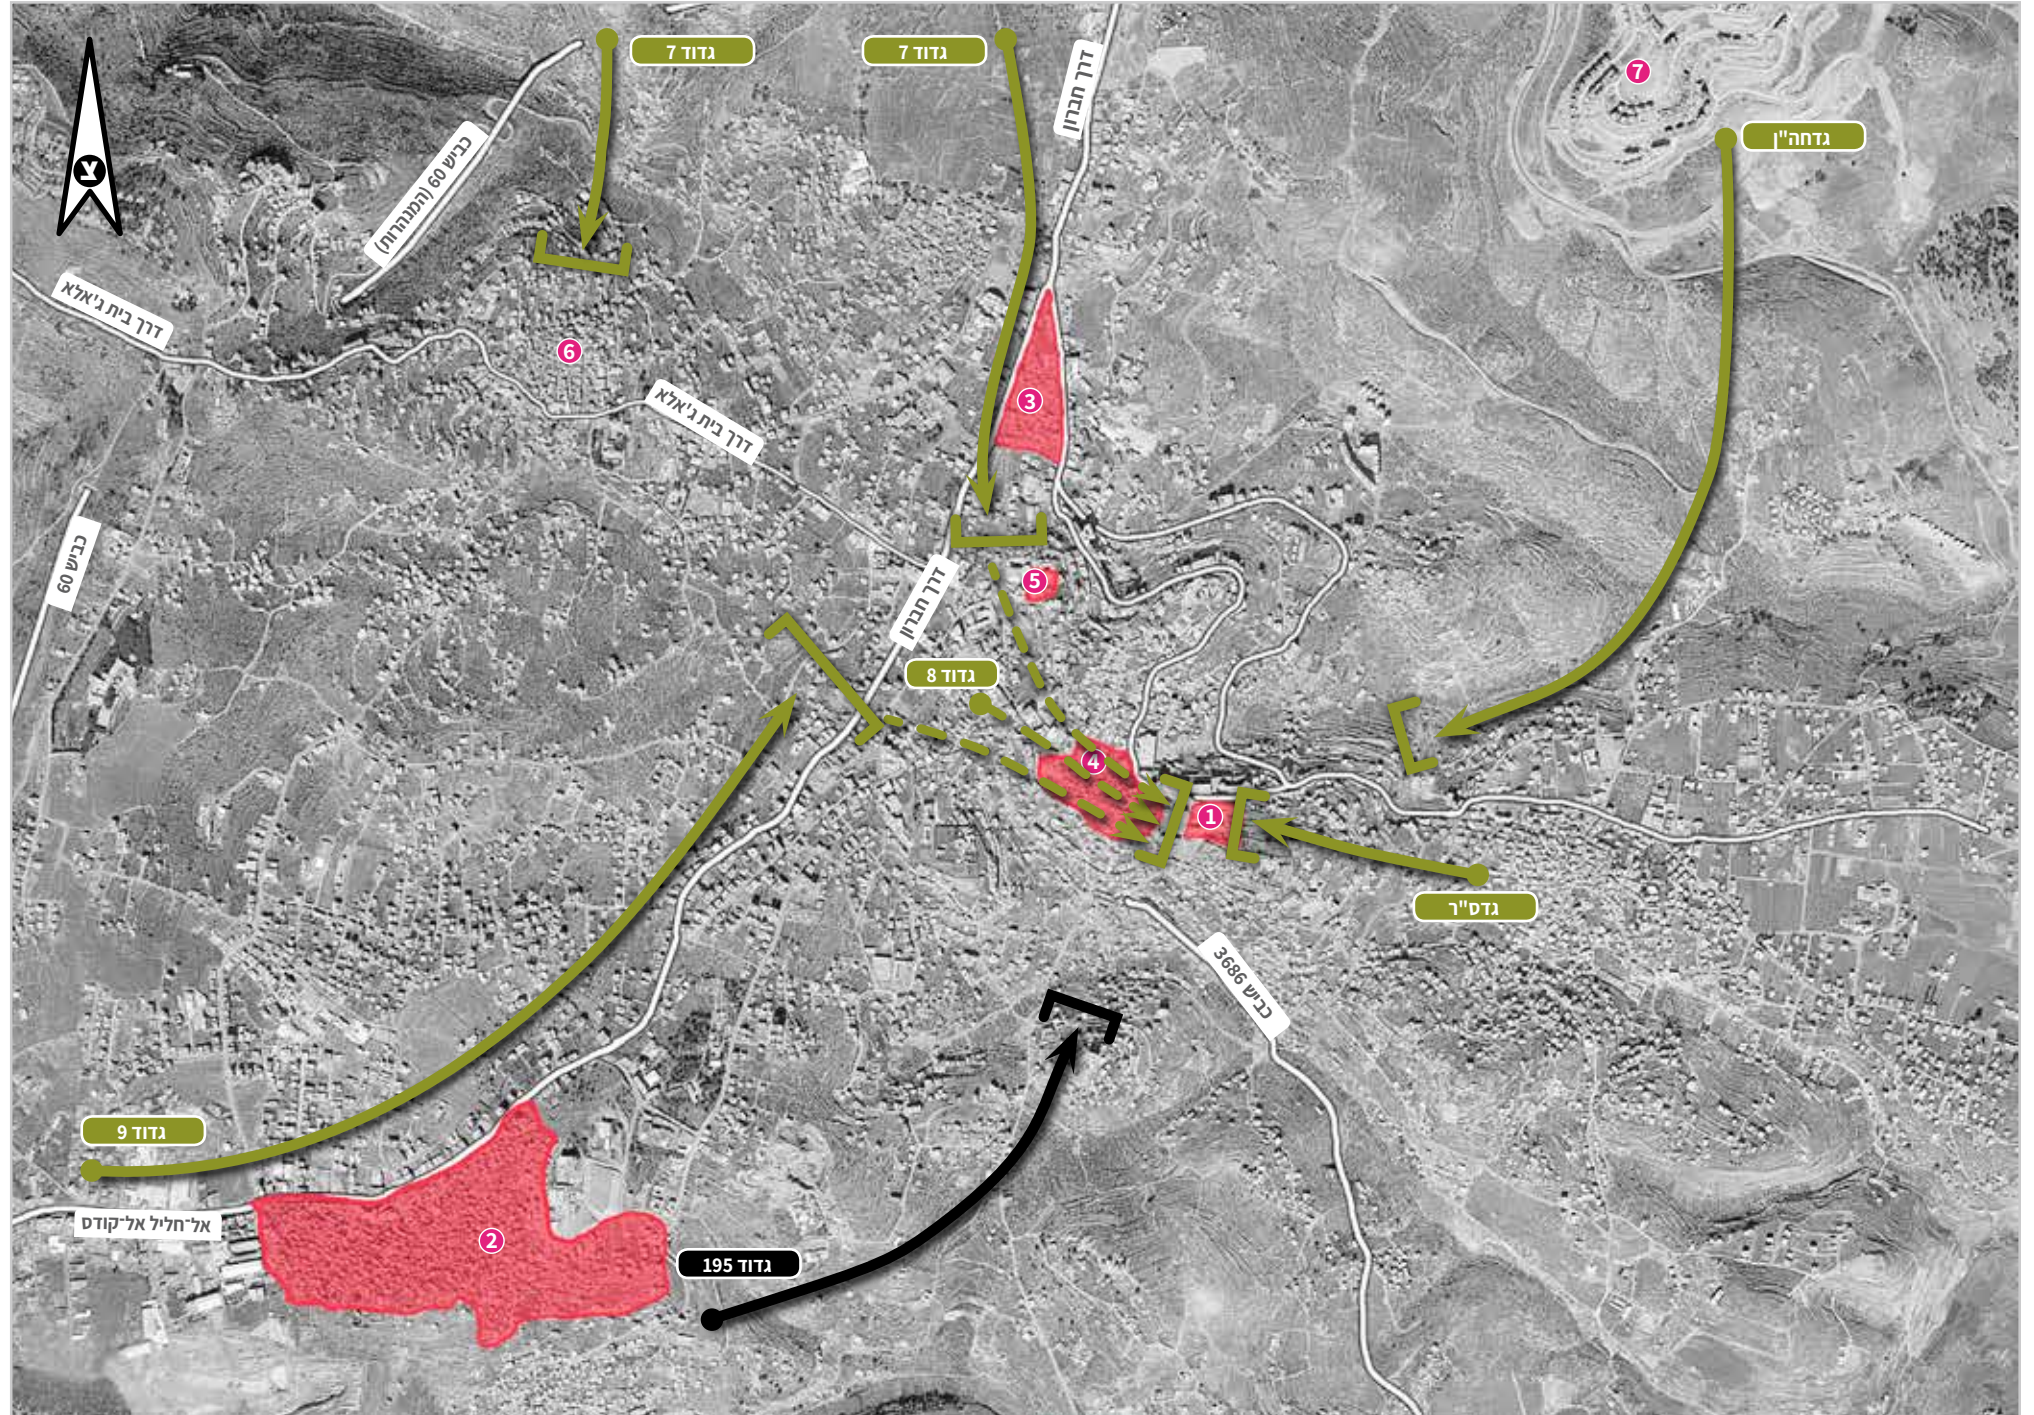

**מקרא**

- 1 מתחם כנסיית המולד
- 2 מ"פ דהיישה
- 3 מ"פ אל-עאידה
- 4 העיר העתיקה
- 5 אוניברסיטת בית לחם
- 6 בית ג'אלא
- 7 שכונת הר חומה

**תנועה בשטח\*:**

1-2.4

3.4

**מזג האוויר:**

יום ב, 5.4

יום ג, 2.4

ערב חג

יום א, 7.4

שביעי של פסח

\*הסימון במפה סכמטי בלבד ומייצג כיווני תנועה בשטח, ואינו מצוין נקודות מדויקות.