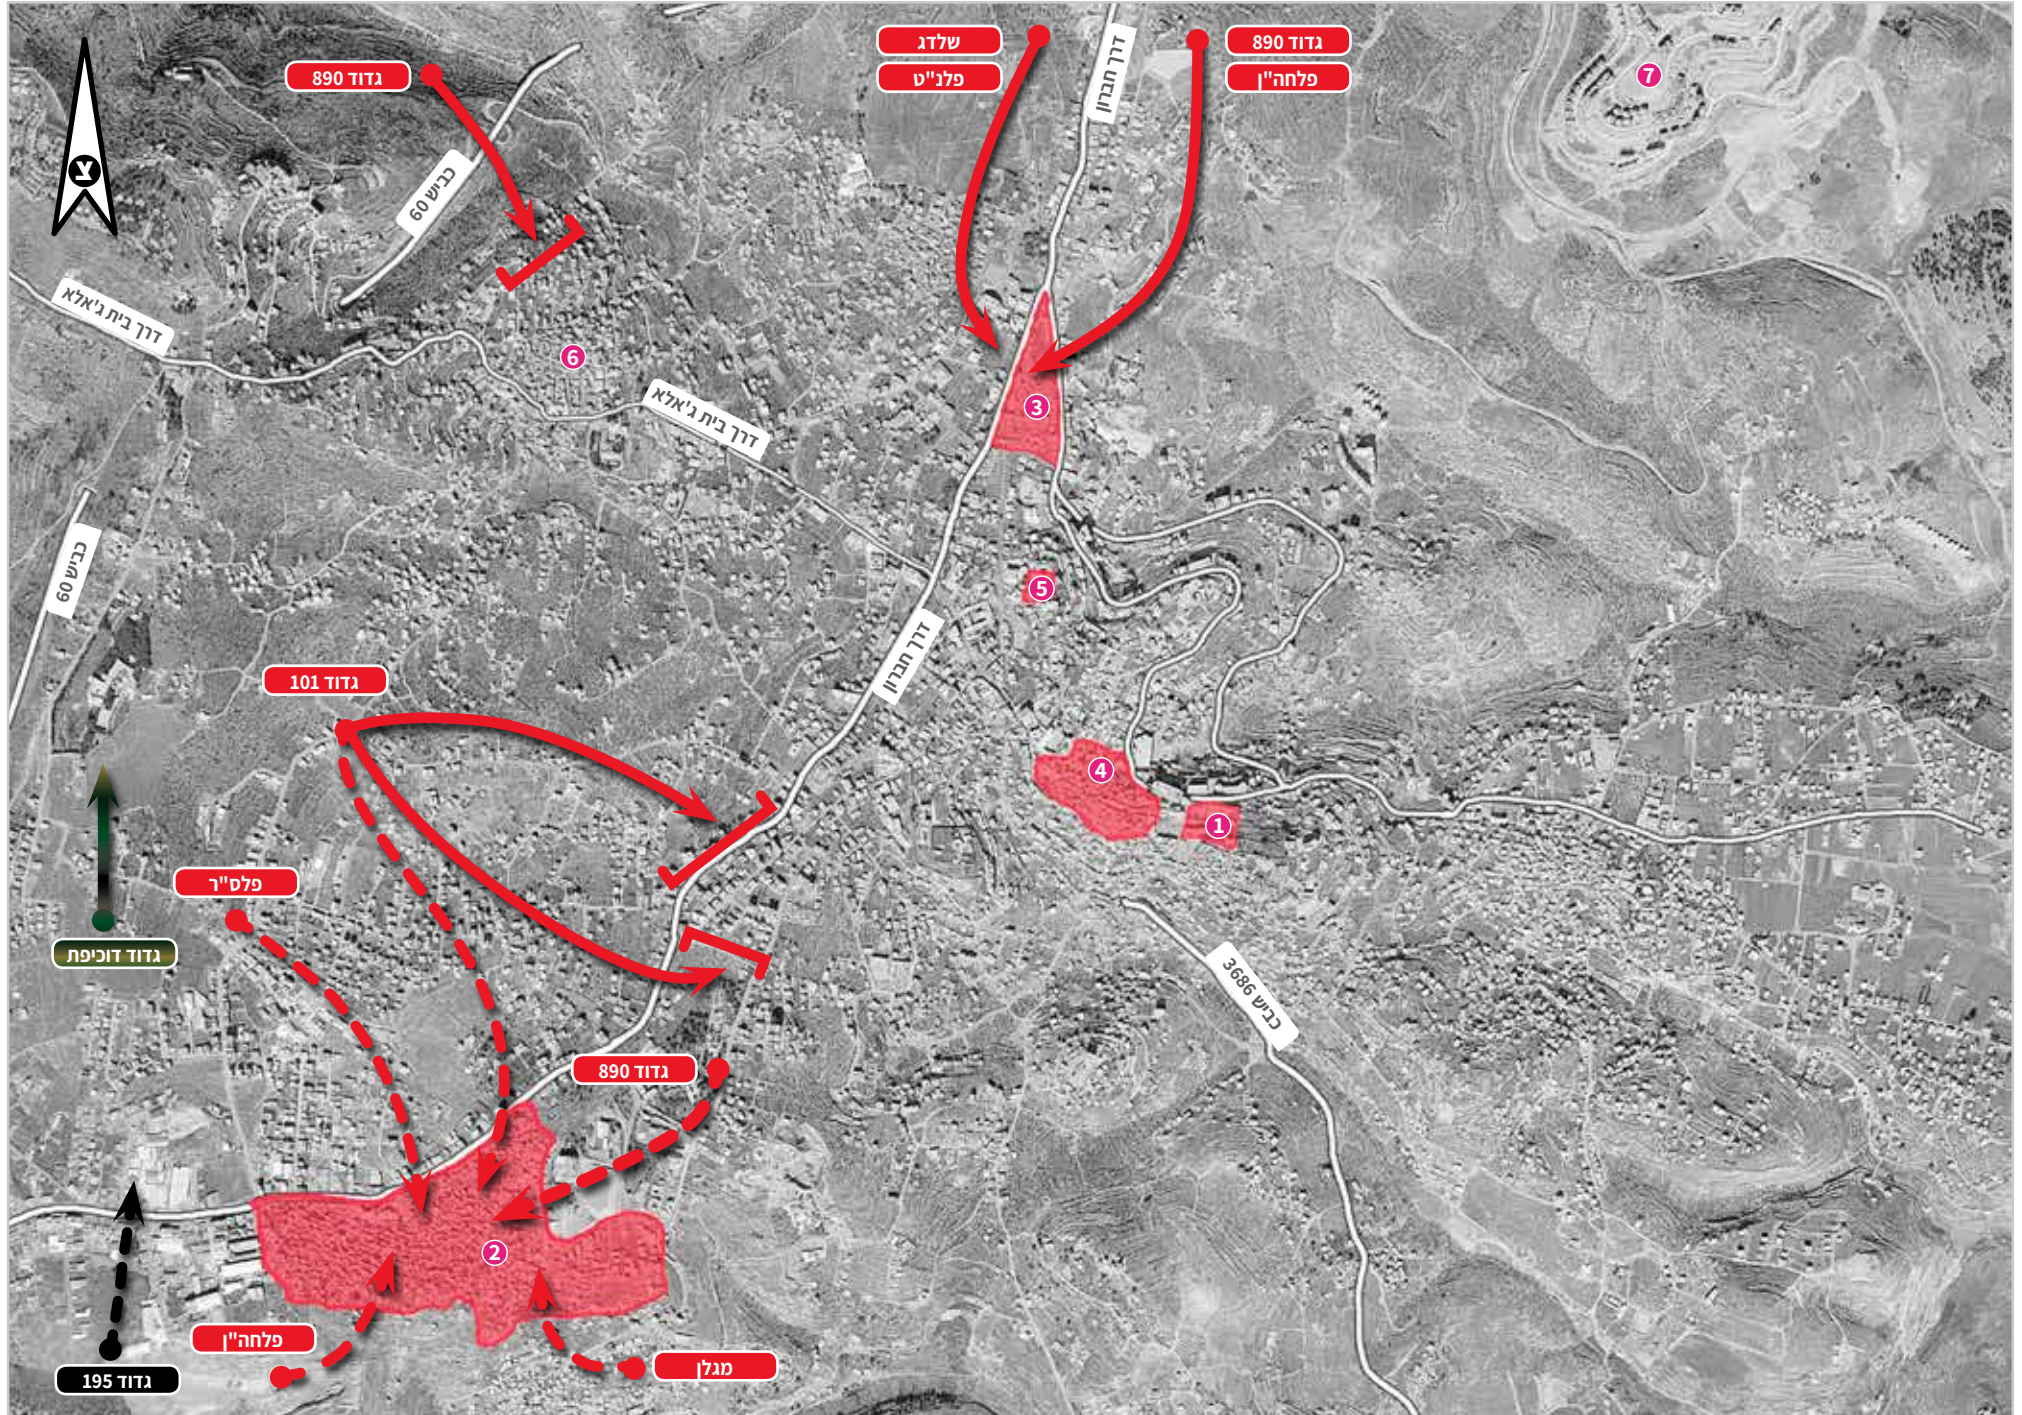

**מקרא**

- 1 מתחם כנסיית המולד
- 2 מ"פ דהיישה
- 3 מ"פ אל-עאידה
- 4 העיר העתיקה
- 5 אוניברסיטת בית לחם
- 6 בית ג'אלא
- 7 שכונת הר חומה

**תנועה בשטח\*:**

8.3

12.3

**מזג האוויר:**

יום ב, 5.4

יום ג, 2.4

ערב חג

יום א, 7.4

שביעי של פסח

\*הסימון במפה סכמטי בלבד ומייצג כיווני תנועה בשטח, ואינו מצוין נקודות מדויקות.