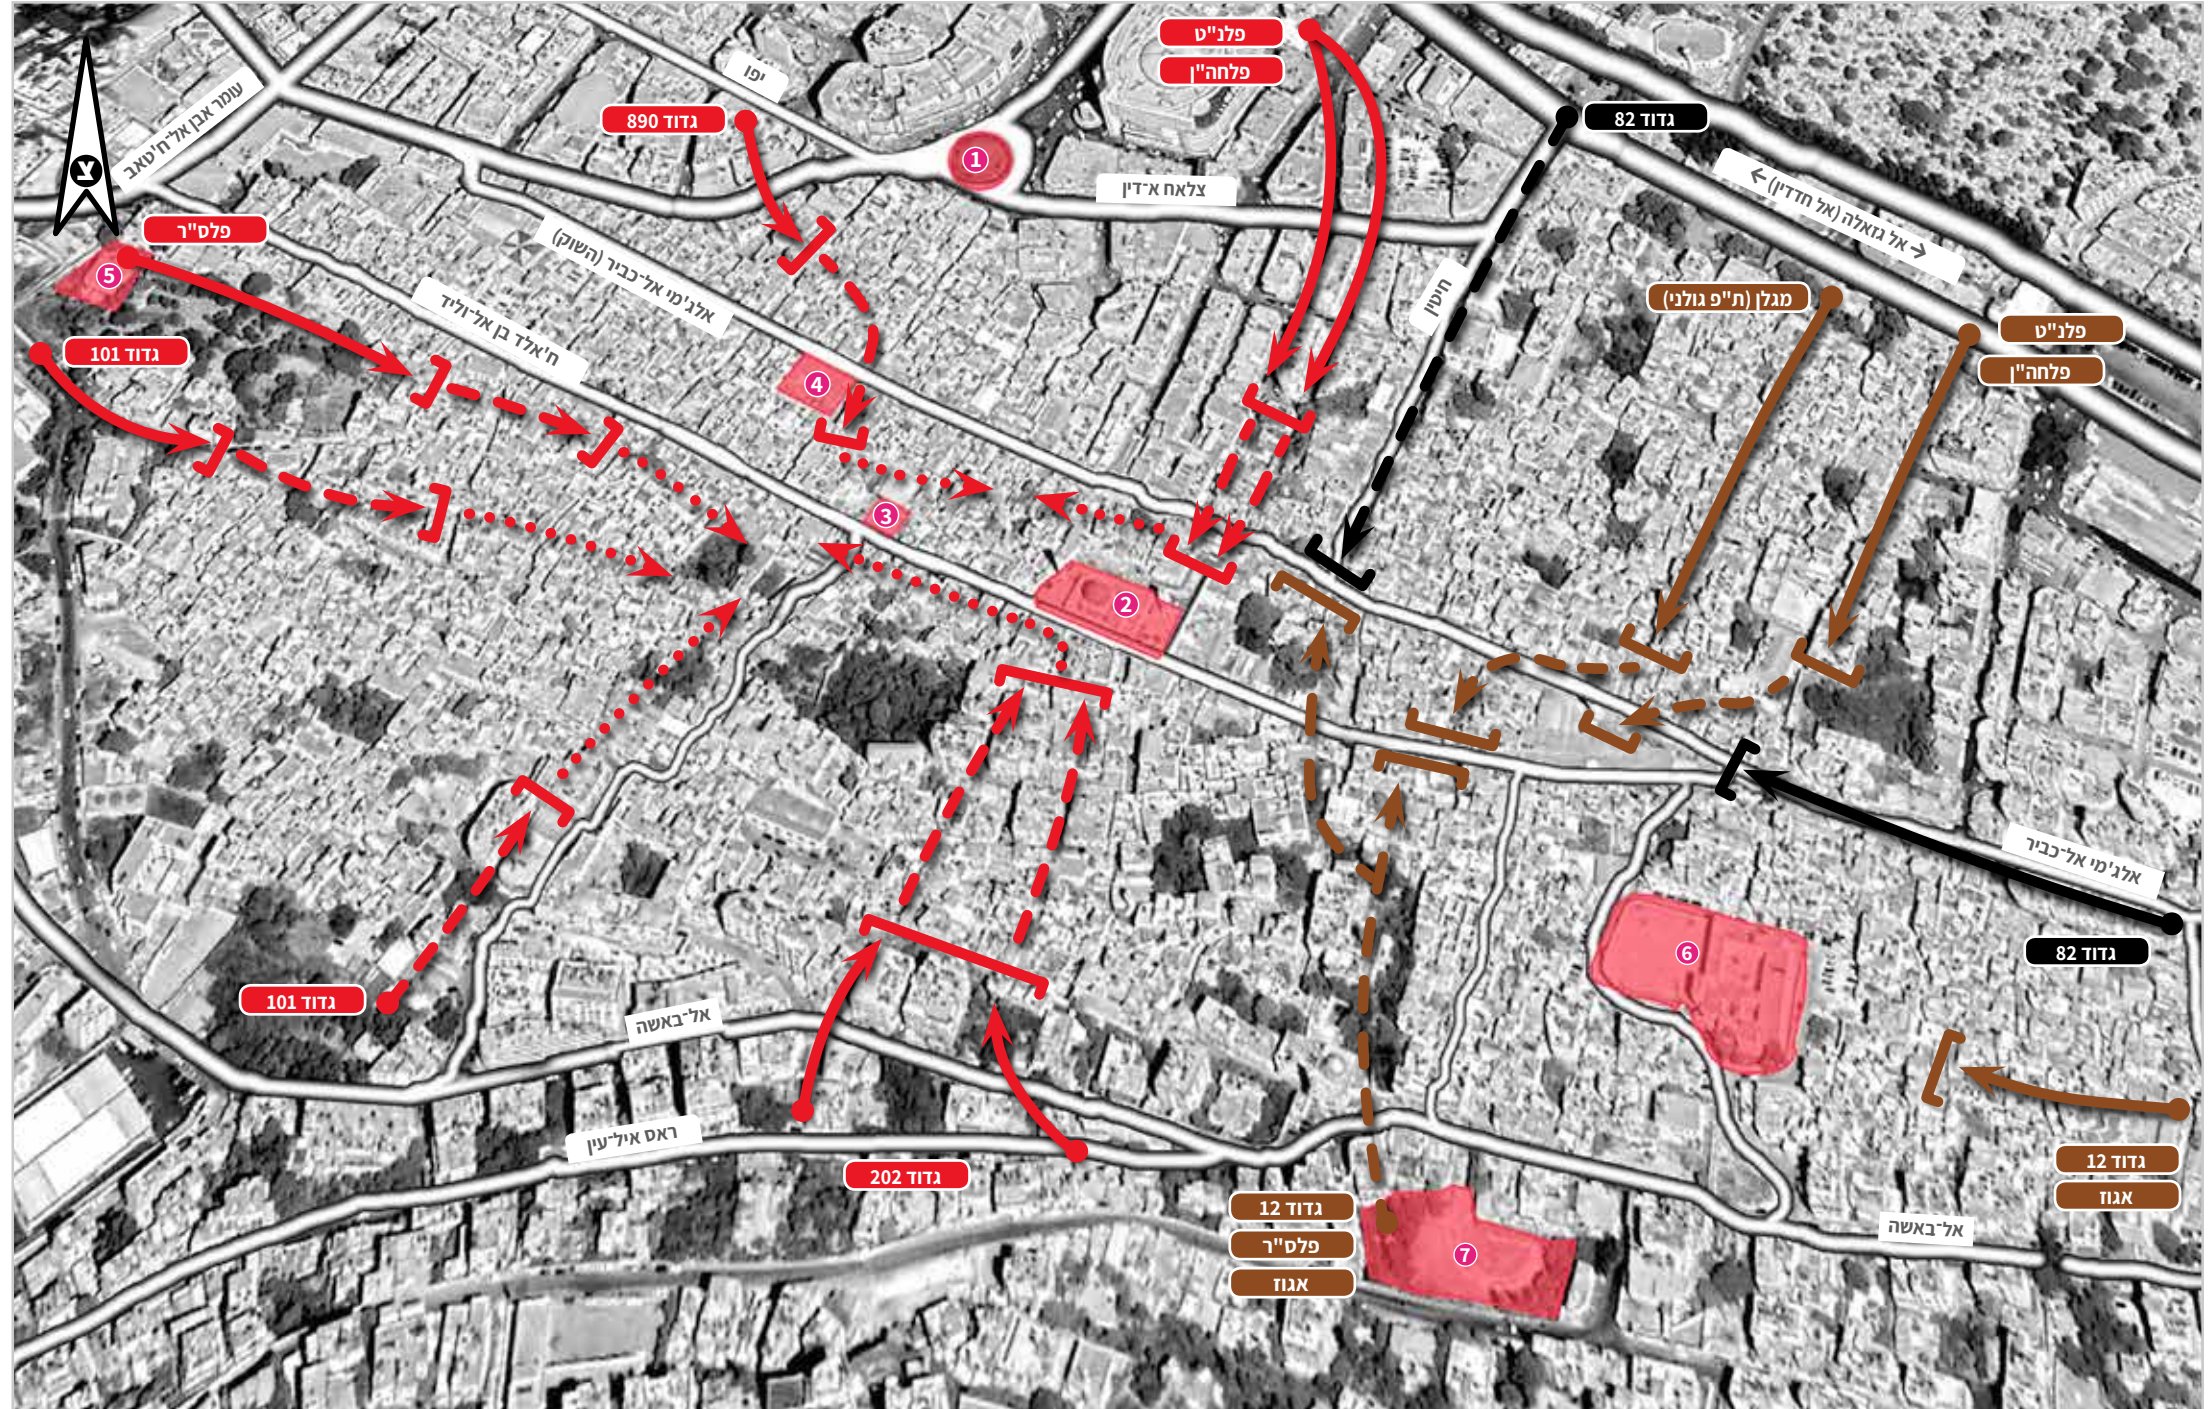

- מקרא**
- 1 כיכר השעון
 - 2 מסגד א־נאצר (המסגד הירוק)
 - 3 מסגד אל-בכ - החלוד
 - 4 מסגד חנבלי
 - 5 ביה"ס (הכנסייה האנגליקנית)
 - 6 ביה"ס אל-זעפרי
 - 7 התיאטרון הרומי
- תנועה בשטח*:**
- 5-6.4 ————
 - 7.4 - - - - -
 - 8.4
- מזג האוויר:**
- 5.4, יום, ☀
 - 6.4, שבת, ☁
 - 7.4, יום א', ☁
 - 8.4, יום ב', ☁

*הסימון במפה סכמטי בלבד ומייצג כיווני תנועה בשטח, ואינו מצוין נקודות מדויקות.