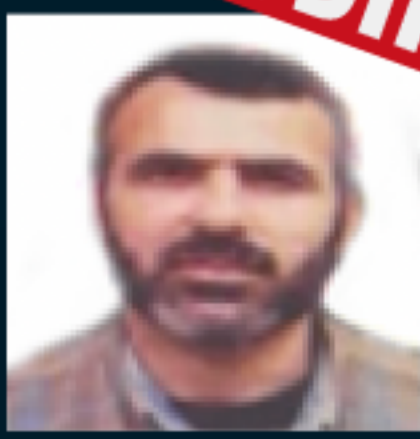

חיסולים בהנהגת הזרוע הצבאית של חמאס

חוסל

מרואן עיסא
סגן ראש הזרוע

חוסל

מחמד דף
ראש הזרוע

חוסל

אחמד ע'נדור
מח"ט צפון הרצועה

חוסל

ראפע סלאמה
מח"ט חאן יונס

חוסל

אימן נופל
מח"ט מחנות המרכז

חוסל

ראא'ד ת'אבת
רמ"ט כוח האדם

חוסל

אימן ציאם
ראש מערך התמ"ס

חוסל

ע'אזי אבו טמאעה
רמ"ט הסיוע

חיסולים בארגון הטרור חיזבאללה

חוסל

פואד שוכר "סיד מחסן"

המפקד הצבאי הבכיר ביותר בארגון הטרור חיזבאללה וראש המערך האסטרטגי של הארגון

חוסל

ג'ואד אלטויל
מפקד כוח רדואן

חוסל