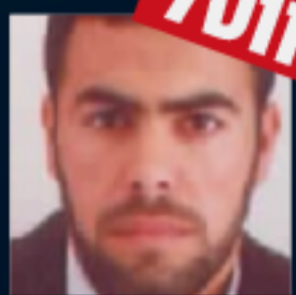

חיסולים בהנהגת הזרוע הצבאית של חמאס

חוסל

מרואן עיסא
סגן ראש הזרוע

חוסל

מחמד דף
ראש הזרוע

חוסל

אחמד ע'נדור
מח"ט צפון הרצועה

חוסל

ראפע סלאמה
מח"ט חאן יונס

חוסל

אימן נופל
מח"ט מחנות המרכז

חוסל

ראא'ד ת'אבת
רמ"ט כוח האדם

חוסל

אימן ציאם
ראש מערך התמ"ס

חוסל

ע'אזי אבו טמאעה
רמ"ט הסיוע

חיסולים בארגון הטרור חיזבאללה

חוסל

פואד שוכר "סיד מחסן"

המפקד הצבאי הבכיר ביותר בארגון הטרור חיזבאללה וראש המערך האסטרטגי של הארגון

חוסל

ג'ואד אלטויל
מפקד כוח רדואן

חוסל