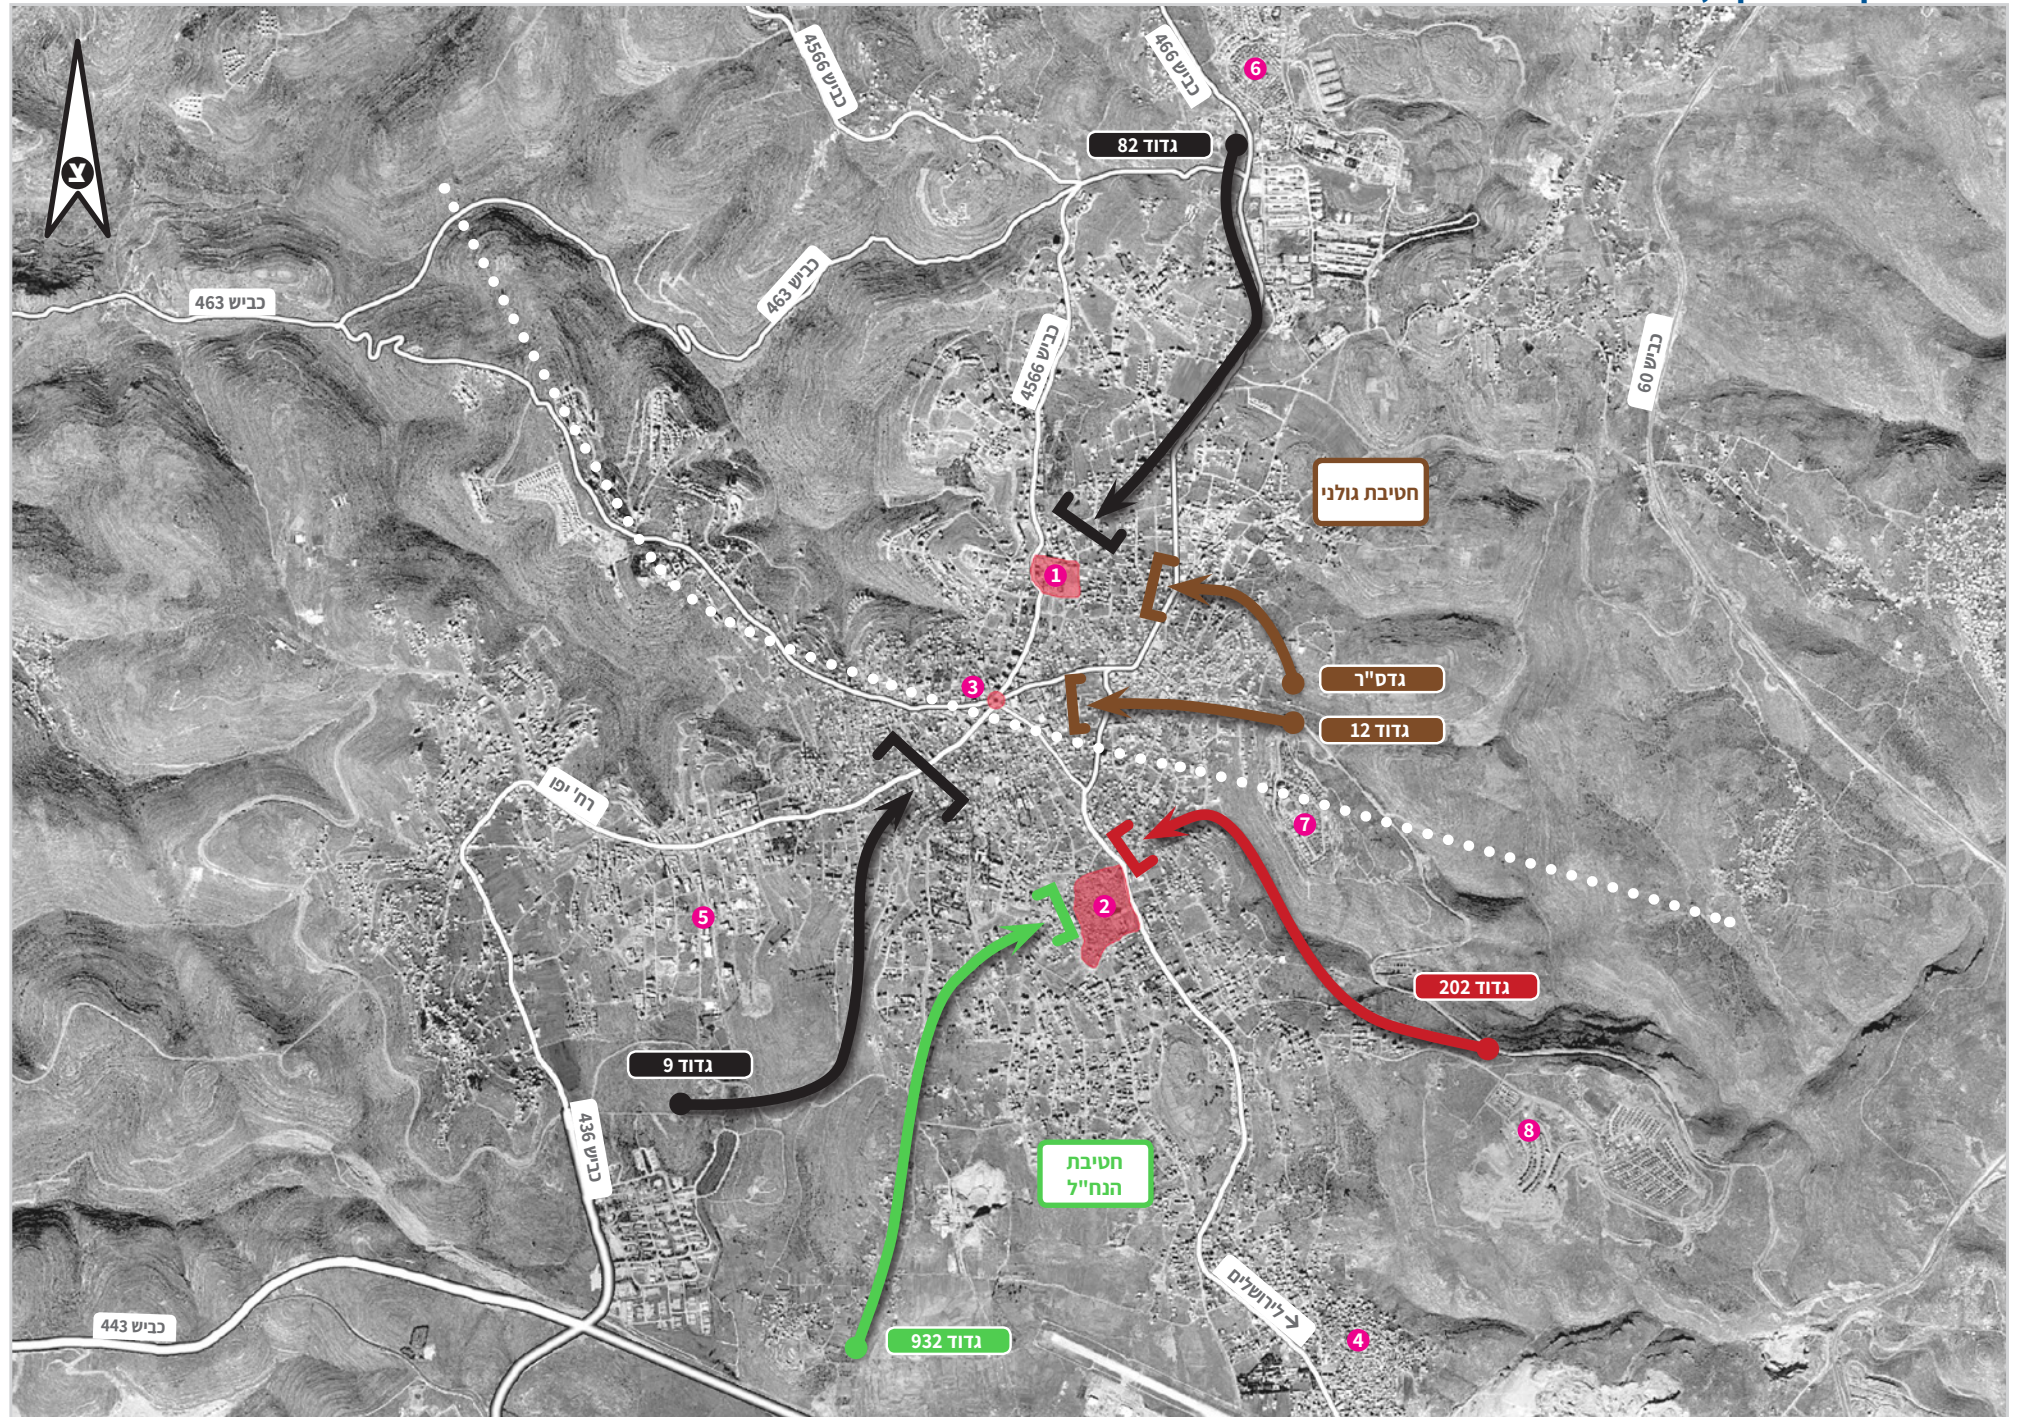

מקרא

- 1 המוקטעה
- 2 מ"פ אל-אמערי
- 3 כיכר אל-מנארה
- 4 מ"פ קלנדיה
- 5 ביתוניא
- 6 בית אל
- 7 פסגות
- 8 כוכב יעקב

מזג האוויר:

- 11.3, יום ב, ☀️
- 12.3, יום ג, ☀️
- 13.3, יום ד, ☀️
- 14.3, יום ה, ☀️

תנועה בשטח*:

12-11.3 ———

*הסימון במפה סכמטי בלבד ומייצג כיווני תנועה בשטח, ואינו מציין נקודות מדויקות.