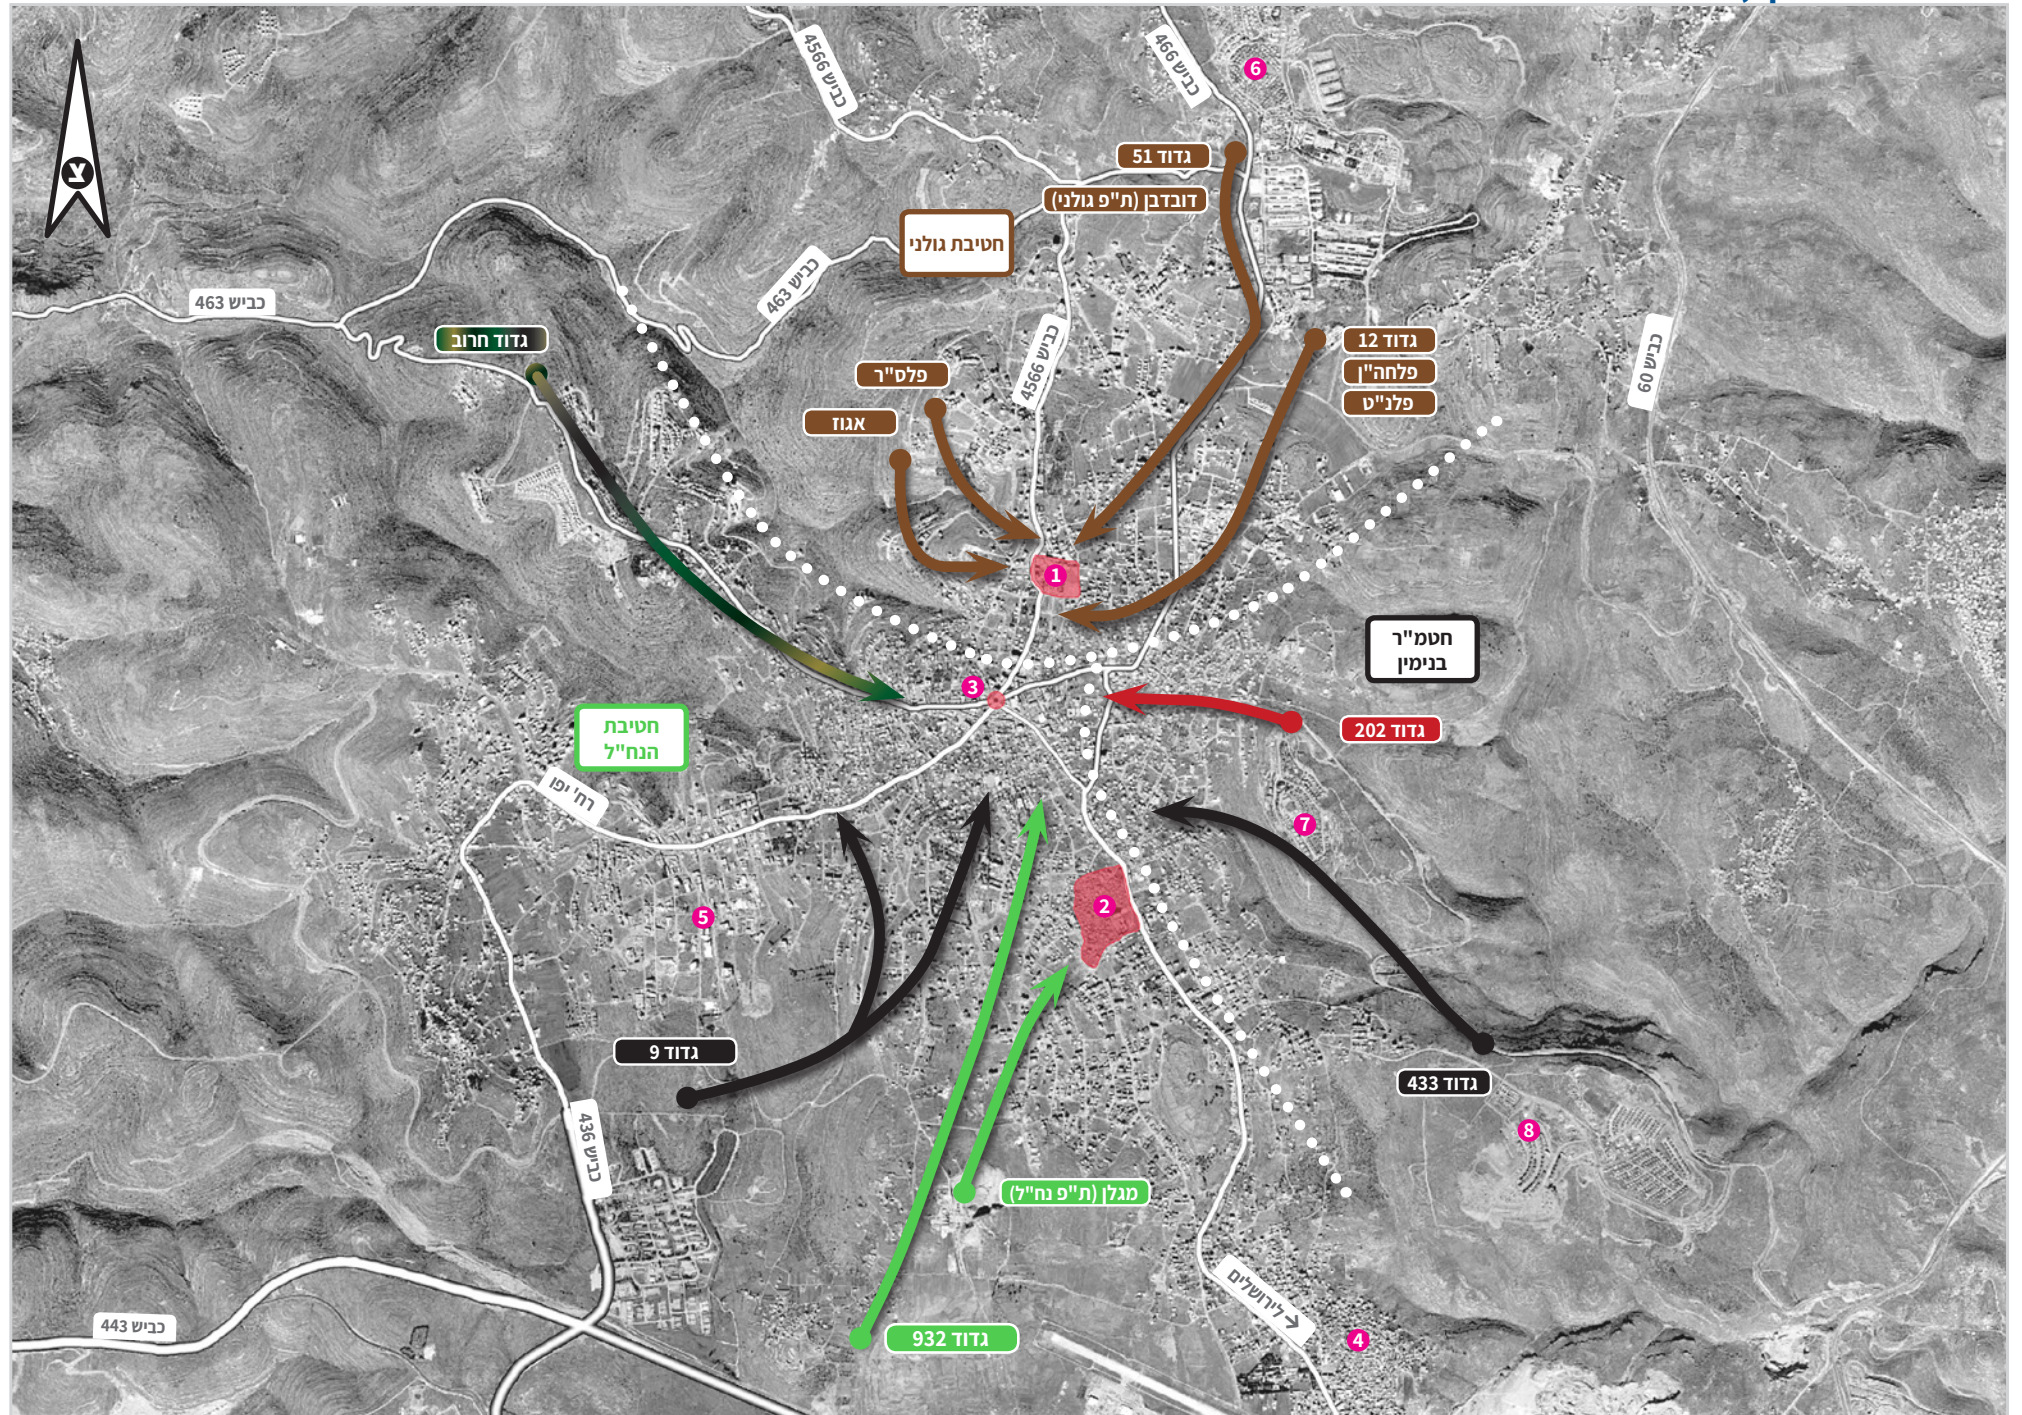

**מקרא**

- 1 המוקטעה
- 2 מ"פ אל-אמערי
- 3 כיכר אל-מנארה
- 4 מ"פ קלנדיה
- 5 ביתוניא
- 6 בית אל
- 7 פסגות
- 8 כוכב יעקב

**מזג האוויר:**

יום 1, 29.3  
חול המועד

**תנועה בשטח\*:**

29.3

\*הסימון במפה סכמטי בלבד ומייצג כיווני תנועה בשטח, ואינו מצוין נקודות מדויקות.